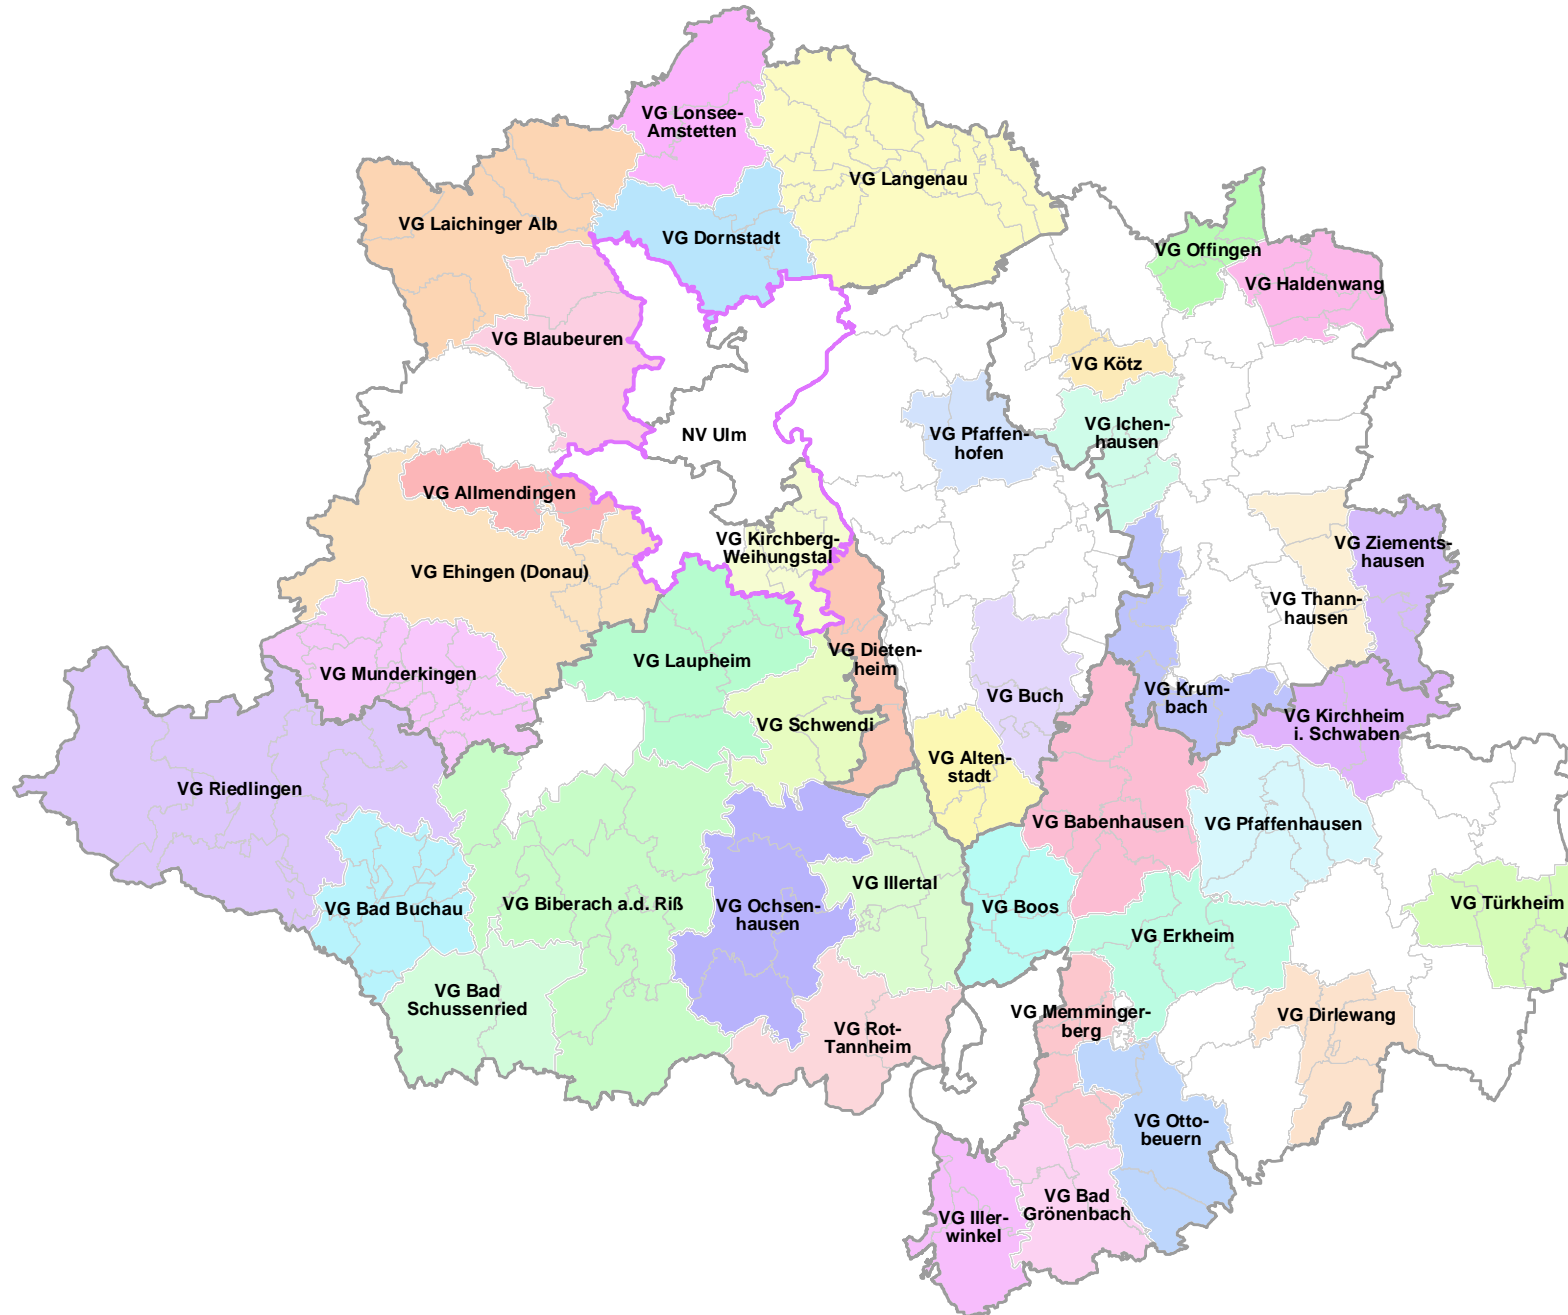

Verwaltungsgemeinschaften

in der Region Donau-Iller

Grenzen

- Kreisgrenzen
- Gemeindegrenzen
- Nachbarschaftsverband Ulm

Maßstab

Regionalverband

Donau-Iller

Schwambergerstr. 35 89073 Ulm
Tel. 0731 / 17608-0 www.rvdi.de