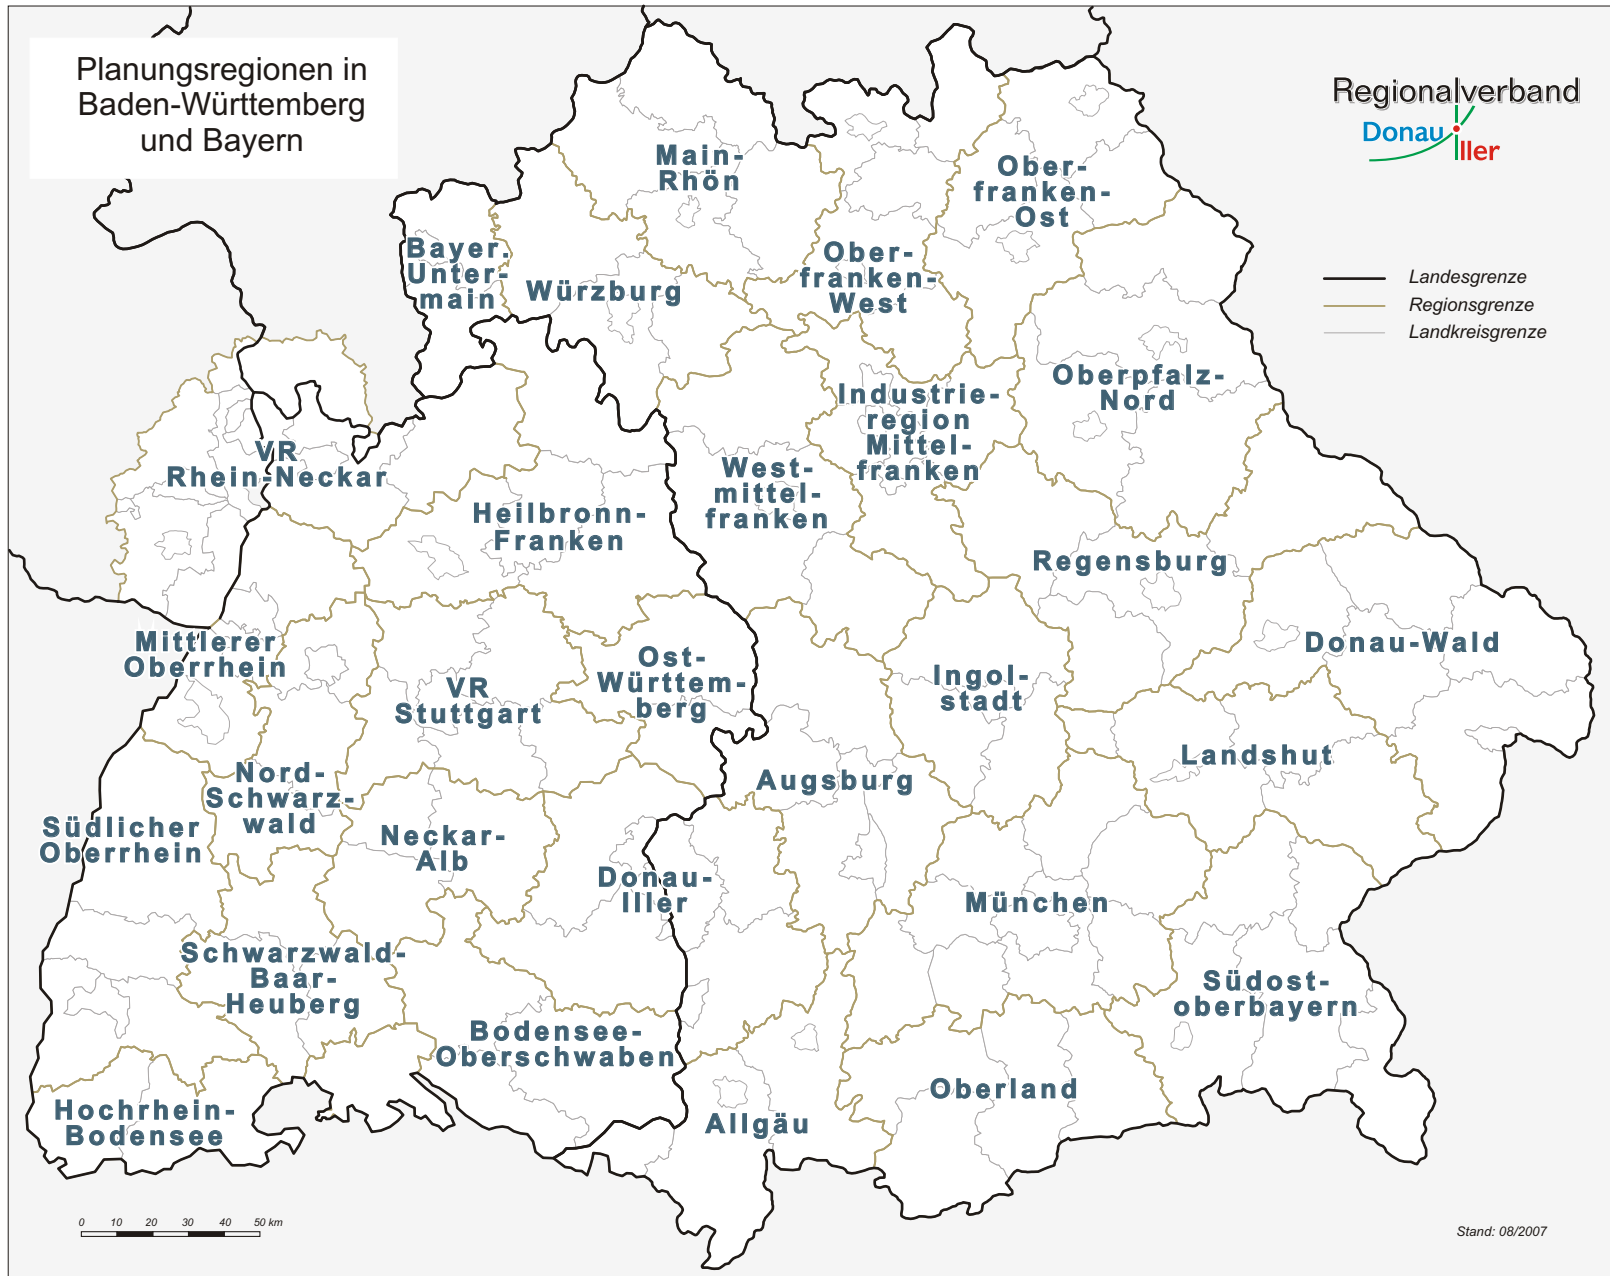

Planungsregionen in
Baden-Württemberg
und Bayern

Regionalverband

- Landesgrenze
- Regionsgrenze
- Landkreisgrenze

0 10 20 30 40 50 km

Stand: 08/2007