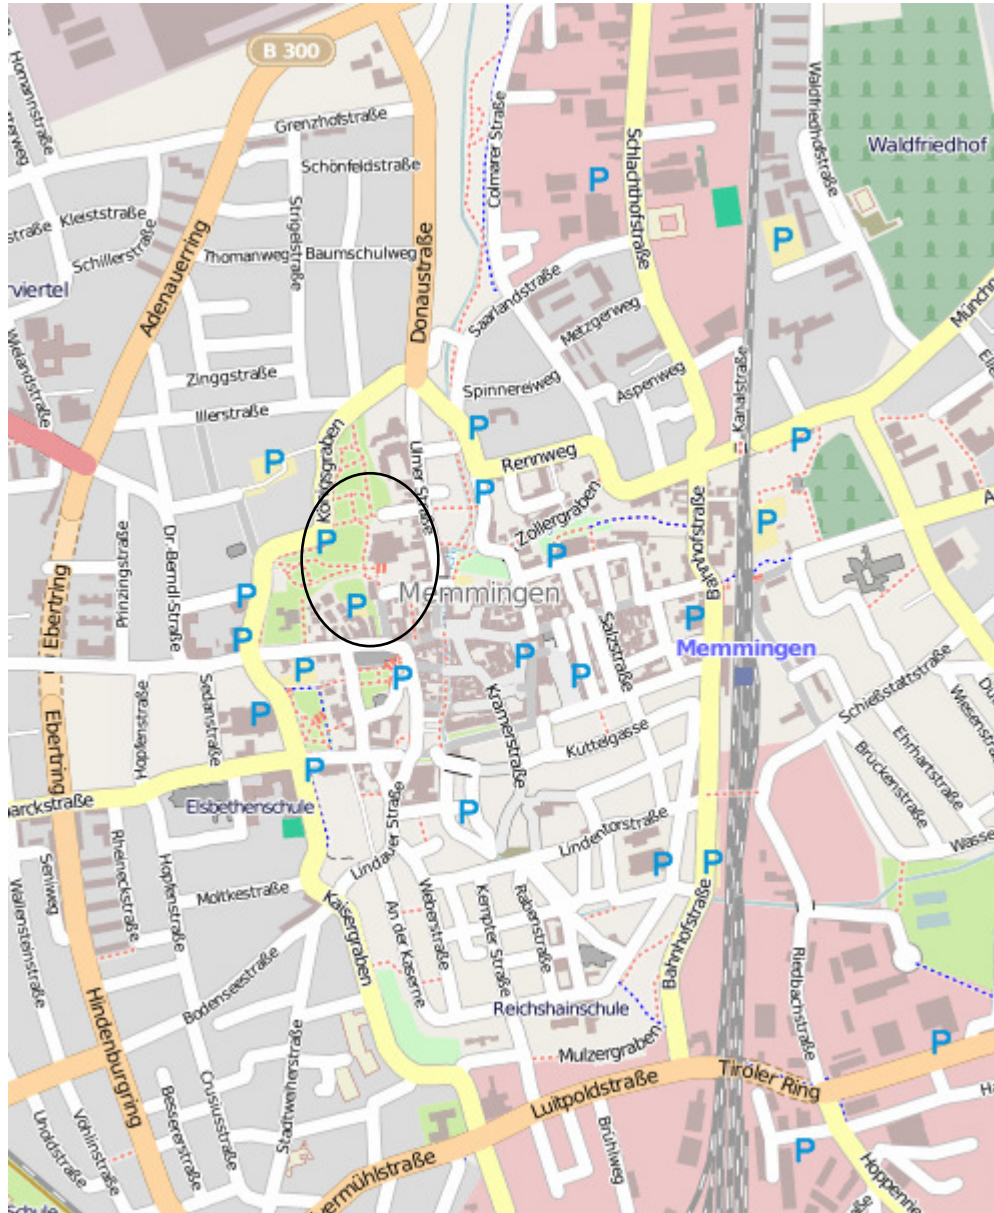

Anfahrtsplan: Stadthalle Memmingen, kreisfreie Stadt Memmingen

Stadthalle Memmingen

Kleiner Saal

Ulmer Straße 5 (Königsgraben)

87700 Memmingen

Anfahrt:

Quelle: © OpenStreetMap und Mitwirkende, CC-BY-SA
www.openstreetmap.org und www.creativecommons.org

Parken:

- Parkmöglichkeiten: Das Parkleitsystem leitet Sie direkt zur Tiefgarage mit 450 Stellplätzen unter der Stadthalle.
- Bitte bringen Sie Ihren Parkchip mit! Dieser wird beim Einlass gegen einen bereits entwerteten Chip eingetauscht.