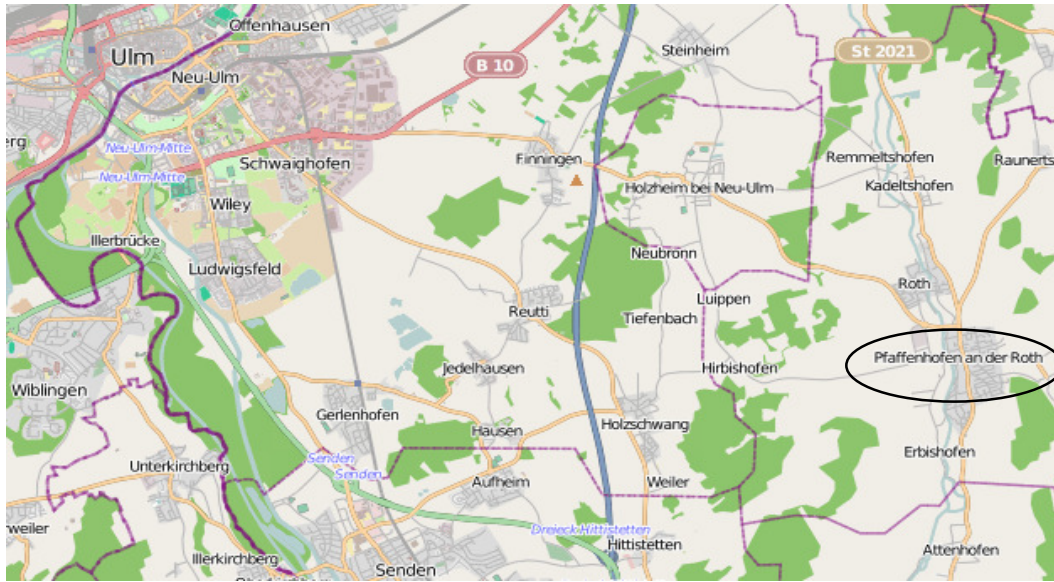

## Anfahrtsplan: Rathaus Markt Pfaffenhofen, Landkreis Neu-Ulm

Rathaus Markt Pfaffenhofen  
Kirchplatz 6  
89284 Pfaffenhofen

### Anfahrt:

Quelle: © OpenStreetMap und Mitwirkende, CC-BY-SA  
www.openstreetmap.org und www.creativecommons.org

### Parken:

- Bitte parken Sie auf den Parkplätzen hinter dem Rathaus (Schranke ist geöffnet)
- Weitere Parkmöglichkeiten:
  - Parkplatz am REWE
  - Parken an der Hauptstraße Richtung Weißenhorn (öffentlicher Parkplatz in ca. 50 m Entfernung)