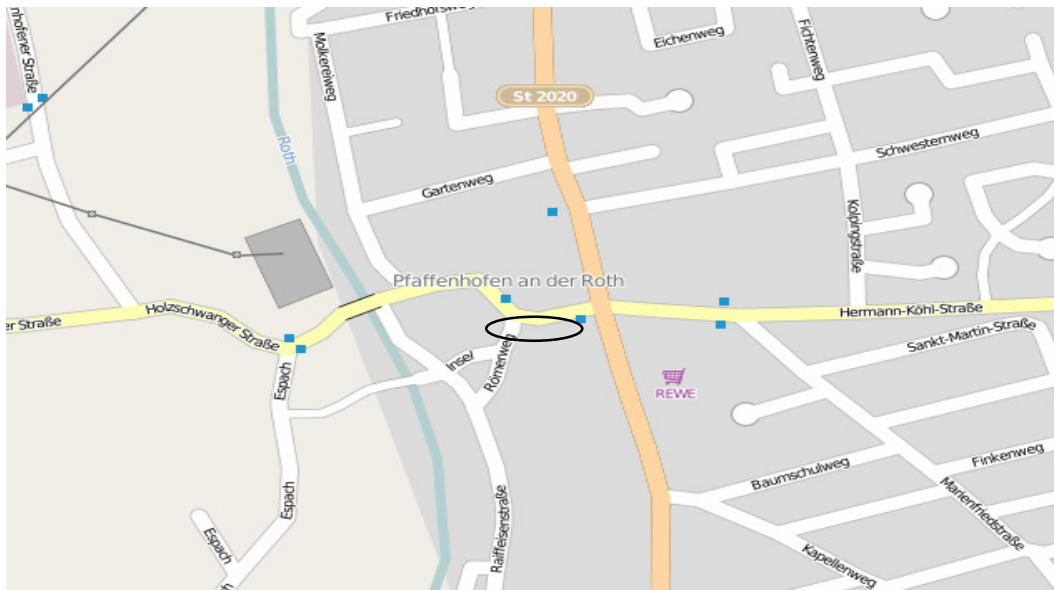

## Anfahrtsplan: Rathaus Markt Pfaffenhofen, Landkreis Neu-Ulm

Rathaus Markt Pfaffenhofen  
Kirchplatz 6  
89284 Pfaffenhofen

### Anfahrt:

Quelle: © OpenStreetMap und Mitwirkende, CC-BY-SA  
www.openstreetmap.org und www.creativecommons.org

### Parken:

- Bitte parken Sie auf den Parkplätzen hinter dem Rathaus (Schranke ist geöffnet)
- Weitere Parkmöglichkeiten:
  - Parkplatz am REWE
  - Parken an der Hauptstraße Richtung Weißenhorn (öffentlicher Parkplatz in ca. 50 m Entfernung)