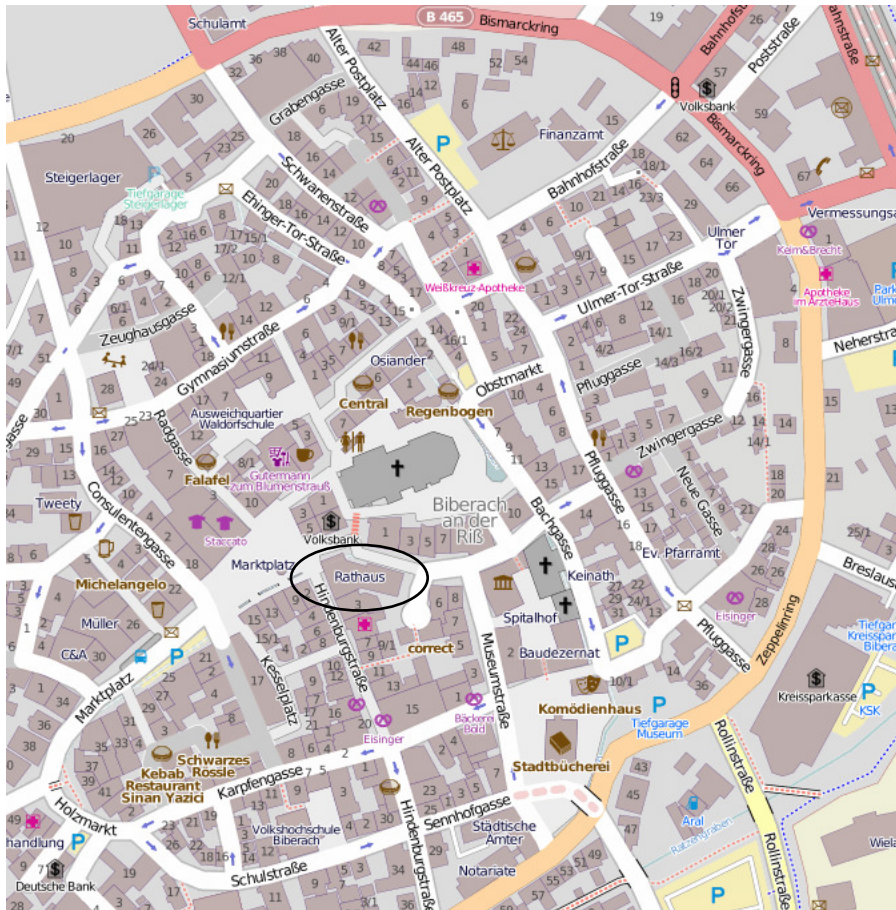

## Anfahrtsplan: Rathaus Stadt Biberach, Landkreis Biberach

Rathaus Stadt Biberach  
Marktplatz 7/1  
88400 Biberach an der Riß

Anfahrt:

Quelle: © OpenStreetMap und Mitwirkende, CC-BY-SA  
[www.openstreetmap.org](http://www.openstreetmap.org) und [www.creativecommons.org](http://www.creativecommons.org)

### Parken:

- Parkmöglichkeiten (Parkleitsystem der Stadt Biberach):
  - Parkhaus Stadthalle P1
  - Parkhaus Ulmer Tor P4
  - Bitte beachten Sie: Parkhaus Museum (P2) ist derzeit geschlossen.